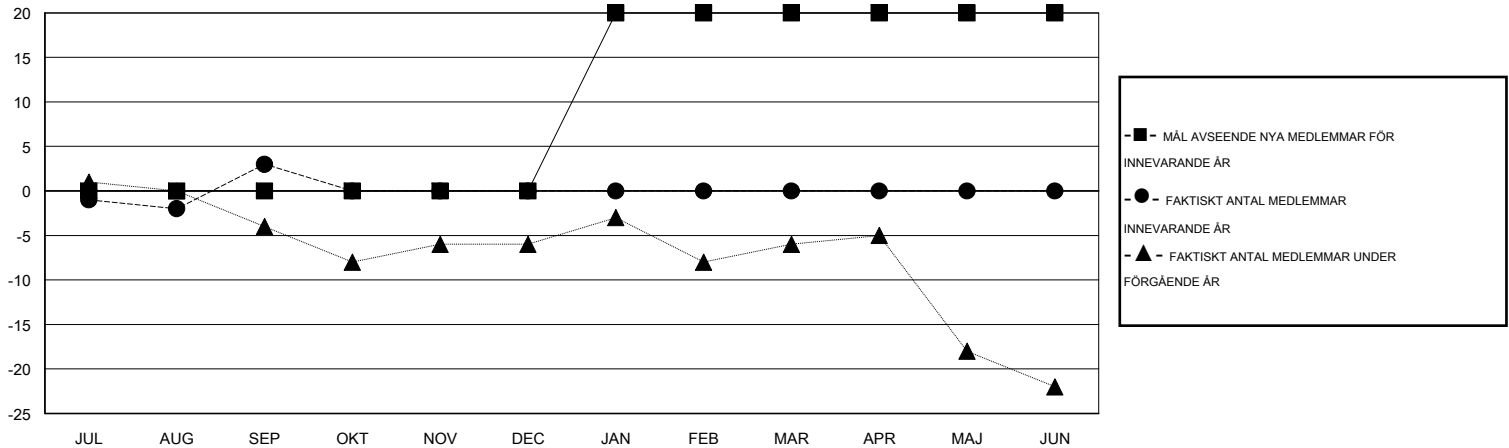

# MONTHLY MEMBERSHIP PROGRESS REPORT

District 101 N

Results as of: 9/30/2014

GMT: Kenneth Persson

OMRÅDE SWEDEN

GMT KO 4

Klubbar					Medlemmar				
RESULTAT FÖR 2014-2015					RESULTAT FÖR 2014-2015				
KVARTAL	MÅL AVSEENDE NYA KLUBBAR	NYA KLUBBAR	AVFÖRDA KLUBBAR	NETTOTILLVÄX T/MINSKNING	KVARTAL	MÅL AVSEENDE NYA MEDLEMMAR	CHARTER OCH TILLAGDA NYA MEDLEMMAR	AVFÖRDA MEDLEMMAR	NETTOTILLVÄX T/MINSKNING
JUL/AUG/SEP	0	0	0	0	JUL/AUG/SEP	0	6	3	3
OKT/NOV/DEC	0	0	0	0	OKT/NOV/DEC	0	0	0	0
JAN/FEB/MAR	1	0	0	0	JAN/FEB/MAR	20	0	0	0
APR/MAJ/JUN	0	0	0	0	APR/MAJ/JUN	0	0	0	0

MÅL OCH FAKTISKT ANTAL NYA KLUBBAR

MÅL OCH FAKTISKT ANTAL MEDLEMMAR

NEDLAGDA KLUBBAR: 0	5 CLUBS OF 32 TOG UPP EN ELLER FLER NYA MEDLEMMAR	<b>KÖNSFÖRDELNING</b>
		MAN 527 (73.91%)
		KVINNA 186 (26.09%)
<b>AVFÖRDA MEDLEMMAR</b>	<a href="#">KLICKA HÄR FÖR INFORMATION OM STATUS</a>	FAMILJMEDLEMMAR 34
AVLIDNA 2		HUVUDMAN I HUSHÄLLET 17
NEDLAGD KLUBB 0		INGEN HUVUDMAN I HUSHÄLLET 17
ÖVRIGA 1		
<b>TOTAL 3</b>		